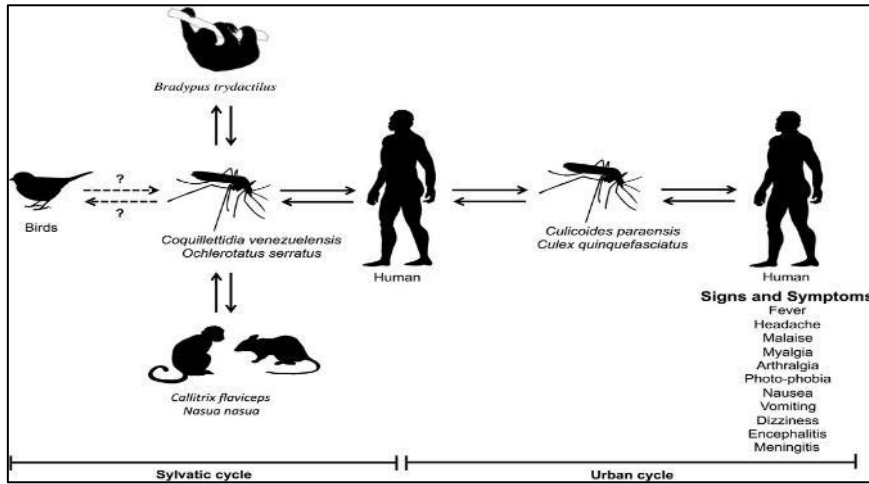

தேசியச் செய்திகள்

CCPWC முன்னெடுப்பு

- ❖ CCPWC என்பது பெண்கள் மற்றும் குழந்தைகளுக்கு எதிரான இணைய வெளி சார் குற்றங்கள் தடுப்பு என்பதனைக் குறிக்கிறது.

- ❖ நிர்யா நிதியத்தின் கீழ் தொடங்கப்பட்ட CCPWC முன்னெடுப்பு ஆனது, இணைய வெளி சார் குற்றங்களைக் கையாள்வதில் கவனம் செலுத்துகிறது.
- ❖ இந்த முன்னெடுப்பின் முக்கியப் பகுதியானது, தேசிய இணைய வெளி சார்ந்தக் குற்றங்களின் அறிக்கையிடல் தளம் (NCRP) ஆகும்.
- ❖ இத்திட்டத்தின் முக்கிய அம்சங்கள்:
 - இயங்கலையில் மேற்கொள்ளப்படும் இணைய வெளி சார் குற்றங்கள் குறித்த அறிக்கையிடல் தளம்
 - தேசிய அளவிலான இணைய வெளி சார் குற்றங்கள் குறித்த தடயவியல் ஆய்வகம்
 - காவல்துறை அதிகாரிகள், நீதிபதிகள் மற்றும் வழக்குரைஞர்களுக்கானப் பயிற்சி
 - இணைய வெளி சார் குற்றங்கள் குறித்த விழிப்புணர்வு நடவடிக்கைகள்
 - ஆராய்ச்சி மற்றும் மேம்பாடு

சர்வதேசச் செய்திகள்

ஓரோபூச்சே காய்ச்சல் காரணமாக பதிவான முதல் மரணம்

- ❖ உலகின் ஓரோபூச்சே காய்ச்சலால் ஏற்பட்ட முதல் உயிரிழப்பு பிரேசிலில் பதிவாகி உள்ளது.
- ❖ பாதிக்கப்பட்ட மிட்ஜ்கள் (சிறு ஈக்கள்) மற்றும் கொசுக்கள் கடித்தால் இந்த வைரஸ் பரவுகிறது.
- ❖ ஓரோபூச்சே காய்ச்சலை ஏற்படுத்தும் ஆர்த்தோ புன்யாவைரஸ் ஓரோபூச்சீன்ஸ் எனப்

படும் வைரஸ் ஆனது முதன்முதலில் 1960 ஆம் ஆண்டில் பிரேசில் நாட்டில் கண்டறியப் பட்டது.

அறிவியல் மற்றும் தொழில்நுட்பம்

சனிக்கோள் மற்றும் வால் நட்சத்திரம் A117uUD

- ❖ சனிக்கோள் ஆனது 2022 ஆம் ஆண்டில் சூரியக் குடும்பத்திலிருந்து A117uUD வால் நட்சத்திரத்தினை வெளியேற்றியதாக அறிவியலாளர்கள் கண்டறிந்துள்ளனர்.
- ❖ சனிக் கோளுடன் தொடர்பு கொண்ட பிறகு, A117uUD வால் நட்சத்திரம் ஆனது மிகப் பெரிய நீள்வட்ட சுற்றுப்பாதையில் வீசப்பட்டு, மணிக்கு 10,800 கி.மீ வேகத்தில் விண்வெளியில் வெளியேறியது.
- ❖ விண்வெளி என்பது நட்சத்திரங்களுக்கு இடையில் உள்ள பகுதியாகும், ஆனால் அது வெற்றிடமாக இல்லை.
- ❖ இது நமது சூரியக் குடும்பத்தில் இருந்து வெளியேற்றப்படும் 2வது வால் நட்சத்திரம் ஆகும்.
- ❖ வியாழனுடன் தொடர்பு கொண்ட பிறகு சூரியக் குடும்பத்தில் இருந்து வெளியேற்றப் பட்ட முதல் வால் நட்சத்திரம் C/1980 E1 (போவேல்) ஆகும்.