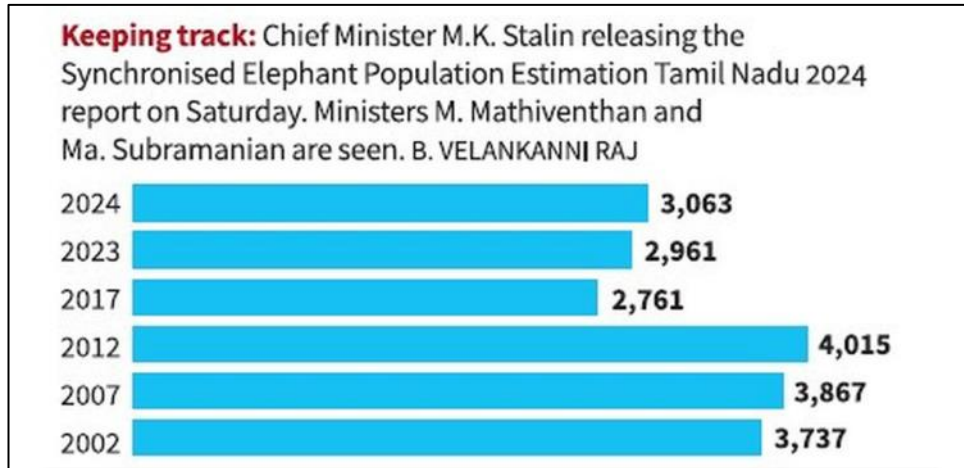

தமிழ்நாடு வனத்தில் உள்ள யானைகளின் எண்ணிக்கை 2024

- ❖ இந்த ஆண்டிற்கான ஒருங்கிணைந்த யானைகள் எண்ணிக்கை மதிப்பீட்டின்படி, தமிழகத்தில் சுமார் 3,063 யானைகள் உள்ளன.
- ❖ இது 2023 ஆம் ஆண்டில் மேற்கொள்ளப்பட்ட முந்தையக் கணக்கெடுப்பில் பதிவு செய்யப் பட்ட 2,961 யானைகள் என்ற எண்ணிக்கையின் விட அதிகமாகும்.
- ❖ யானைகளின் மதிப்பிடப்பட்ட எண்ணிக்கையானது சத்தியமங்கலம் புலிகள் வளங்காப்பகம் (STR)-சத்தியமங்கலம் வனப் பிரிவில் (372) அதிகமாக பதிவாகியுள்ளது.
- ❖ அதைத் தொடர்ந்து கோயம்புத்தூர் (336), STR-ஹாசனூர் (279), MTR-உதகை (271), MTR-மசினகுடி (263), ஓசூர் (240) ஆகியவை இடம் பெற்றுள்ளன.
- ❖ ஐந்து யானைகள் வளங்காப்பகங்களில், நீலகிரி கிழக்குத் தொடர்ச்சி மலைகள் காப்பகத்தில் யானைகளின் எண்ணிக்கை அதிகமாக உள்ளது.
- ❖ அதைத் தொடர்ந்து நிலம்பூர்-அமைதிப் பள்ளத்தாக்கு-கோவை, அகத்தியர்மலை, ஆனைமலை-பரம்பிக்குளம் மற்றும் பெரியார் ஆகிய பகுதிகளில் அதிக எண்ணிக்கை அளவில் யானைகள் உள்ளன.
- ❖ நீலகிரி மற்றும் கோயம்புத்தூர் யானைகள் வளங்காப்பகங்கள் இரண்டிலும் ஒருசேர மாநிலத்தின் மொத்த யானைகளின் எண்ணிக்கையில் 70% முதல் 80% வரையிலான யானைகள் உள்ளன.
- ❖ இந்த வளங்காப்பகங்கள் ஆனது, கேரளாவில் உள்ள வயநாடு மற்றும் நிலம்பூர் காப்பகங்களுடனும், கர்நாடகாவில் உள்ள மைசூர் காப்புக் காடுகளுடனும் சேர்ந்து நீலகிரி-கிழக்குத் தொடர்ச்சி மலையின் நிலப்பரப்புகளாக உள்ளன.
- ❖ 3,200 யானைகள் என்ற எண்ணிக்கையில் தமிழ்நாட்டின் நிலப்பரப்பு அதிகப்பட்ச தாங்கு திறனை எட்டுவதால் அதற்கு மேல் வசிக்க இயலாது.

தேசியச் செய்திகள்

CCPWC முன்னெடுப்பு

- ❖ CCPWC என்பது பெண்கள் மற்றும் குழந்தைகளுக்கு எதிரான இணைய வெளி சார் குற்றங்கள் தடுப்பு என்பதனைக் குறிக்கிறது.