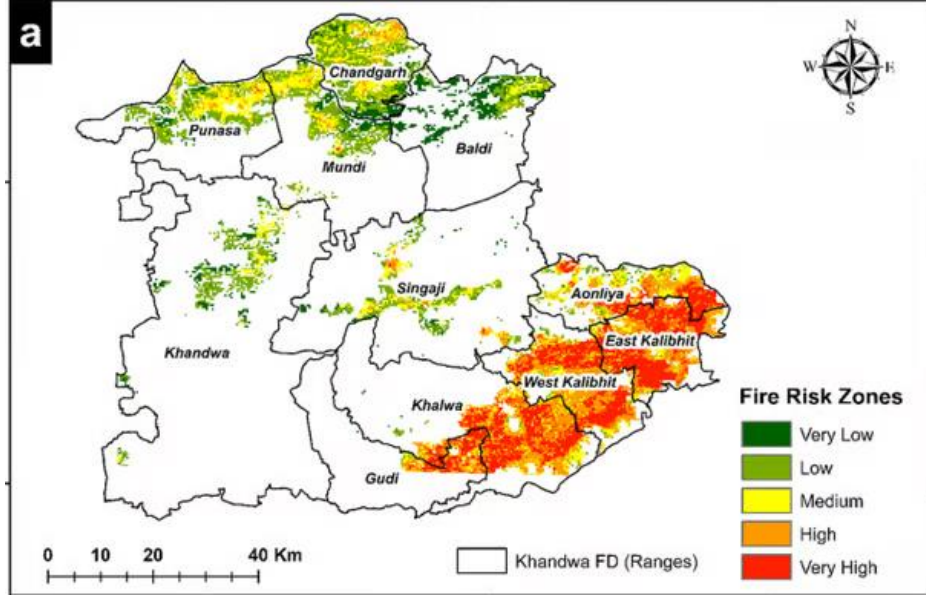

ஷாபூர், பெதுல், சர்னி மற்றும் பௌரா போன்ற பகுதிகளில் அமைந்துள்ளன.