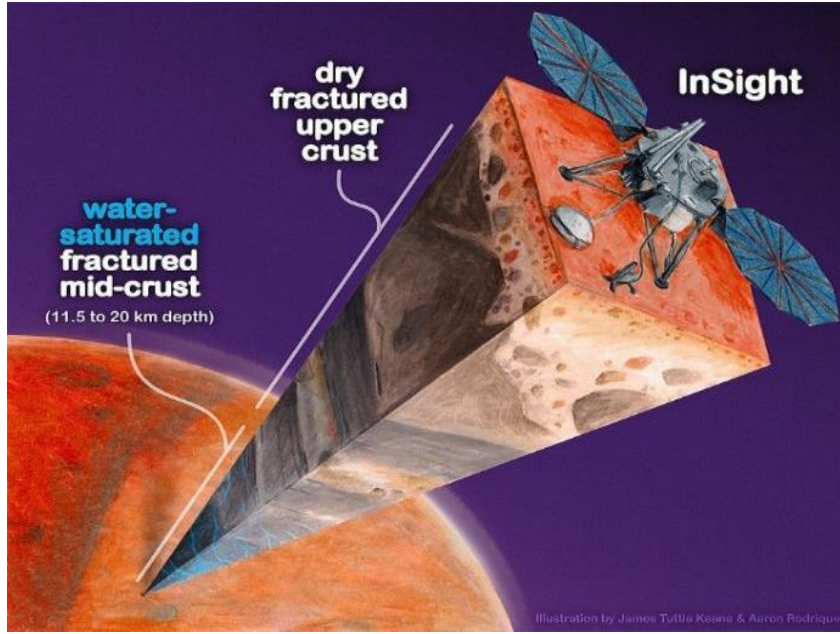

LAUNCH SPACEPORT
First Launch Pad, Satish Dhawan Space Centre, SHAR, India (Republic of India)

DESTINATION
Low Earth Orbit
Altitude: ~475 km
Inclination: 37.4°

LAUNCH VEHICLE
SSLV-D3
SSLV (Third Dev. Flight #03)
Height 34 m
Diameter 2 m
LV mass 120 t (Mg)

RECOVERY
Launch vehicle is Expendable

செவ்வாய்க் கிரகத்தில் நீர்த் தேக்கப் பகுதிகள்

- ❖ செவ்வாய்க் கிரகத்தின் பாறைப் பாங்கான வெளிப்புறக் கண்ட மேலோட்டின் உள் பகுதியில் திரவ நீர்த் தேக்கப் பகுதிகள் இருப்பதை அறிவியலாளர்கள் கண்டறிந்து உள்ளனர்.

- ❖ இந்தக் கிரகத்தில் திரவ நீர் கண்டுபிடிக்கப்படுவது இதுவே முதல் முறையாகும்.
- ❖ நாசாவின் மார்ஸ் Insight தரையிறங்கு கலமானது நான்கு ஆண்டுகாலமாக செந்நிறக் கிரகத்தின் உள் பகுதியில் ஏற்பட்ட நிலநடுக்கம் - அதிர்வுகளைப் பதிவு செய்துள்ளது.
- ❖ செவ்வாய்க் கிரகத்தின் கண்ட மேலோட்டில் சுமார் ஆறு முதல் 12 மைல்கள் (10 முதல் 20 கிமீ) ஆழத்தில் இந்த நீர்த் தேக்கங்கள் இருப்பதைப் பகுப்பாய்வு வெளிப்படுத்தி உள்ளது.
- ❖ பல பில்லியன் ஆண்டுகளுக்கு முன்பு செவ்வாய்க் கிரகம் அதன் காந்தப்புலத்தையும் வளிமண்டலத்தையும் இழந்த போது அங்கு பரவியிருந்த நீர் மூலக்கூறுகள் அழிந்து போனதாக கருதப் படுகிறது.
- ❖ செவ்வாய்க் கிரகத்தின் துருவப் பகுதிகளில் உறைந்த நீர் இருப்பதும், அதன் வளிமண்டலத்தில் நீராவி காணப் படுவதற்குமான சான்றுகள் உள்ளன.