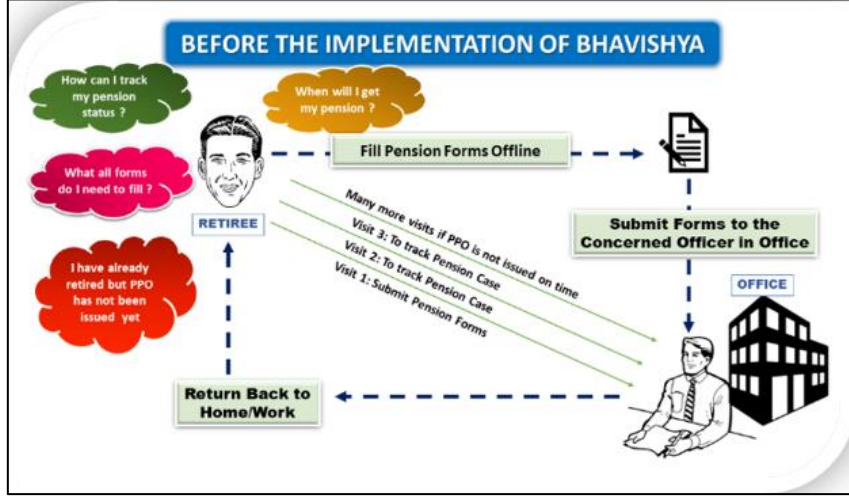

- ❖ பவிஷ்யா 2021 ஆம் ஆண்டு NeSDA (தேசிய மின்-ஆளுகை சேவை வழங்கல் மதிப்பீடு) மதிப்பீட்டில் 3வது சிறந்த மென்பொருள் என்ற மதிப்பினைப் பெற்றுள்ளது.