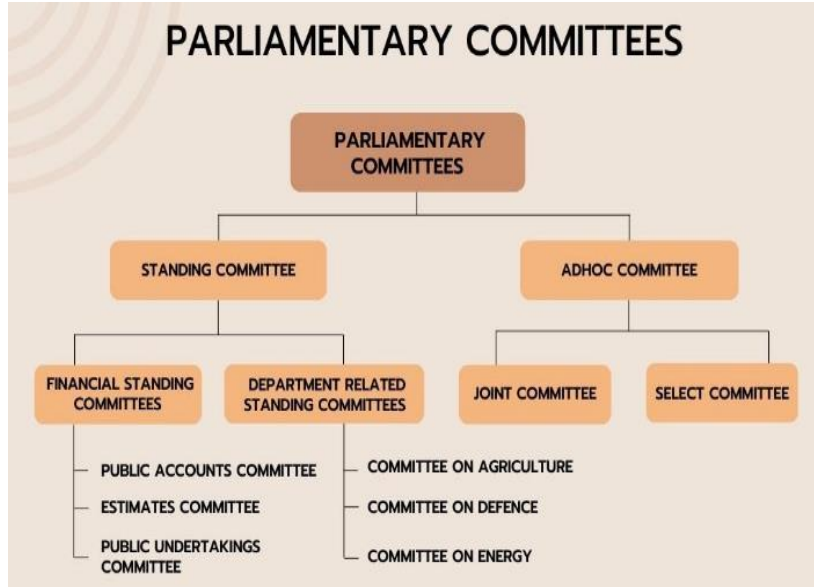

பட்டுள்ளார்.

- ❖ பொதுக் கணக்குக் குழு 1921 ஆம் ஆண்டில் அறிமுகப்படுத்தப்பட்டது.
- ❖ இது ஒரு நிர்வாக அமைப்பு அல்ல எனவே இது ஆலோசனை வழங்கீடு சார்ந்த முடிவுகளை மட்டுமே எடுக்க முடியும்.
- ❖ இது தற்போது மக்களவை சபாநாயகரால் தேர்ந்தெடுக்கப்பட்ட 15 உறுப்பினர்கள் மற்றும் மாநிலங்களவை தலைவரால் தேர்ந்தெடுக்கப்பட்ட 7 உறுப்பினர்கள் என மொத்தம் 22 உறுப்பினர்களைக் கொண்டுள்ளது.
- ❖ மதிப்பீட்டுக் குழு மற்றும் பொது நிறுவனங்களுக்கான குழு போன்ற மற்ற இரண்டு நிதிக் குழுக்கள் ஆளும் கட்சித் தலைவர்களால் தலைமை தாங்கப்படும்.
- ❖ மக்களவை சபாநாயகர் இதர பிற்படுத்தப்பட்டோர் சமூக நலக் குழுவின் தலைவராக கணேஷ் சிங்கினை நியமித்துள்ளார்.
- ❖ பட்டியலிடப்பட்ட சாதியினர் மற்றும் பழங்குடியினர் நலன் தொடர்பான குழுவின் தலைவராக ஃபக்கன் சிங் குலாஸ்தே நியமிக்கப்பட்டுள்ளார்.
- ❖ மேற்குறிப்பிட்ட அனைத்துக் குழுக்களின் பதவிக்காலம் ஓராண்டு ஆகும் என்பதோடு அவை மக்களவை மற்றும் மாநிலங்களவை ஆகிய இரண்டு அவைகளில் இருந்தும் உறுப்பினர்களைக் கொண்டுள்ளது.
- ❖ மக்களவை சபாநாயகர் இன்னும் 24 துறை சார்ந்த நிலைக் குழுக்களை அமைக்க வில்லை.

BHAVISHYA தளம்

- ❖ ஓய்வூதியம் மற்றும் ஓய்வூதியர் நலத் துறை (DOPPW) ஆனது மத்திய அரசின் அனைத்து அமைச்சகங்கள்/துறைகளுக்காக 'BHAVISHYA' என்ற மிகவும் தனித்துவமான மற்றும் புதுமையான மையப் படுத்தப்பட்ட ஒரு ஓய்வூதியச் செயலாக்க மென்பொருளை அறிமுகப் படுத்தி யுள்ளது.
- ❖ ஓய்வூதியம் சார்ந்த வழக்குகளை கையாள்வதில் தாமதம் மற்றும் எழுத்துப் பிழைகள், அத்துடன் நிதி இழப்பு மற்றும் ஓய்வூதியதாரர்களுக்கு விளைவிக்கப்படும் பல்வேறு துன்புறுத்தல்கள் போன்ற பிரச்சனைகளை சமாளிப்பதை நோக்கமாகக் கொண்டு உள்ளது.