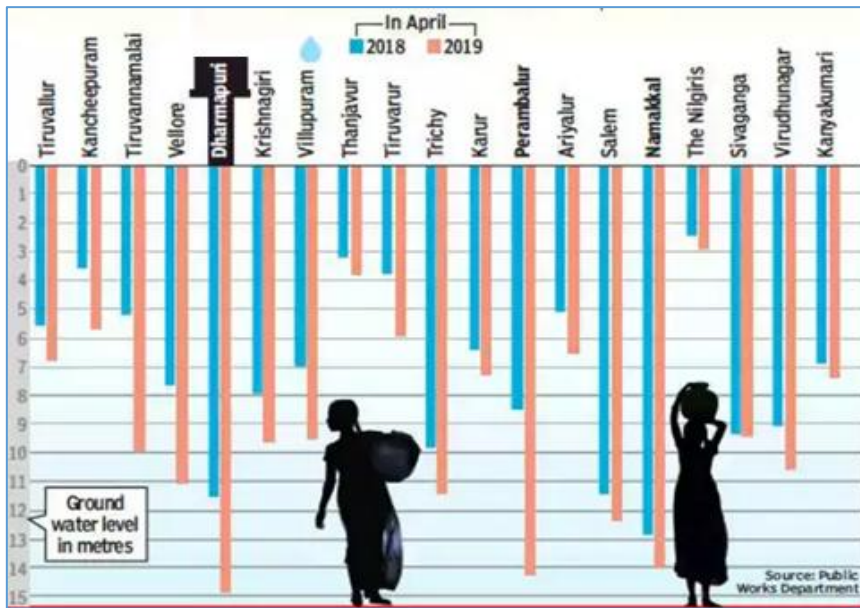

மார்ச் - 14

TNPSC துளிகள்

- ❖ உதகமண்டலத்தில் உள்ள நீலகிரி நூலகத்தில் 2025 ஆம் ஆண்டு ஊட்டி இலக்கிய விழா தொடங்கியுள்ளது.
- ❖ INS சுஜாதா, INS ஷர்தூல் மற்றும் ICGS வீரா ஆகியவற்றைக் கொண்ட இந்தியக் கடற் படையின் முதல் பயிற்சிப் படை (1TS) ஆனது, தாய்லாந்து நாட்டின் ஃபூகெட் ஆழ்கடல் துறைமுகத்திற்கான தனது பயணத்தை வெற்றிகரமாக நிறைவு செய்துள்ளது.
- ❖ அசாம் மாநில அரசானது, IN-SPACE நிறுவனத்துடன் இணைந்து ASSAMSAT எனப்படும் அதன் சொந்தச் செயற்கைக்கோளினைக் கட்டமைக்கும் திட்டத்தை முன் மொழிந்து உள்ளது.
- ❖ சுற்றுலா சேவை வழங்கீட்டு நிறுவனங்கள், பயணச் சேவை வழங்கீட்டு முகமைகள் மற்றும் தொழில்நுட்ப நிறுவனங்கள் உள்ளிட்ட உலகளாவியத் தொழில்துறைக்கான ஒரு முக்கியச் சந்திப்புத் தளமாக விளங்கும் சர்வதேச சுற்றுலா வர்த்தகக் கண்காட்சி-பெர்லின் - ITB பெர்லின் 2025 நிகழ்ச்சியில் இந்தியா சமீபத்தில் பங்கேற்றது.
- ❖ உலகளாவிய போதைப் பொருள்கள் தொடர்பான விவகாரங்களுக்கான முதன்மை கொள்கை உருவாக்க அமைப்பான ஐக்கிய நாடுகள் போதைப்பொருள் ஆணையம் என்பதின் (CND) 68வது அமர்வின் தலைமைப் பொறுப்பை இந்தியா ஏற்றுக் கொண்டு உள்ளது.
- ❖ தெஹ்ரானில் நடைபெற்ற 2025 ஆம் ஆண்டு ஆசிய மகளிர் கபடி சாம்பியன்ஷிப் போட்டியில் ஈரான் அணியினை வீழ்த்தி இந்திய அணி பட்டத்தை வென்றது.
 - இதுவரையில் நடைபெற்ற ஆறு போட்டிகளுள், இந்தியா தற்போதைய பட்டத்துடன் ஐந்து போட்டிகளில் பட்டத்தை வென்றுள்ளது.

தமிழ்நாட்டுச் செய்திகள்

நிலத்தடி நீர்ப்படுகை நிலை குறித்த ஆய்வு வரைபடம்

- ❖ நீர்வளத் துறை (WRD) ஆனது, வட தமிழ்நாட்டின் மூன்று மாவட்டங்களில் நிலத்தடி நீர்ப்

படுகை நிலை குறித்த ஆய்வினைத் தொடங்குவதற்குத் திட்டமிட்டுள்ளது.

- ❖ இந்த மாவட்டங்கள் ஆனது, முக்கியமான மற்றும் நிலத்தடி நீர் அதிகமாக வெளியில் எடுக்கப் படும் மாவட்டங்களின் கீழ் வருகின்றன.
- ❖ வேலூர், திருவண்ணாமலை மற்றும் கிருஷ்ணகிரி ஆகிய மாவட்டங்கள், நிலத்தடி நீர் மட்டத்தில் அதிக ஏற்ற இறக்கங்கள் காணப்படும் மிக கடினமான பாறைப் பகுதிகள் என்பதால் இந்த ஆய்விற்காகத் தேர்ந்தெடுக்கப்பட்டுள்ளன.
- ❖ சராசரியாக, இந்த மாவட்டங்கள் ஒவ்வொன்றிலும் தொழில்துறை, வேளாண்மை மற்றும் வீட்டு உபயோக நோக்கங்களுக்காக சுமார் 3 லட்சம் நிலத்தடி நீர் அகழெடுப்பு கிணறுகள் உள்ளன.