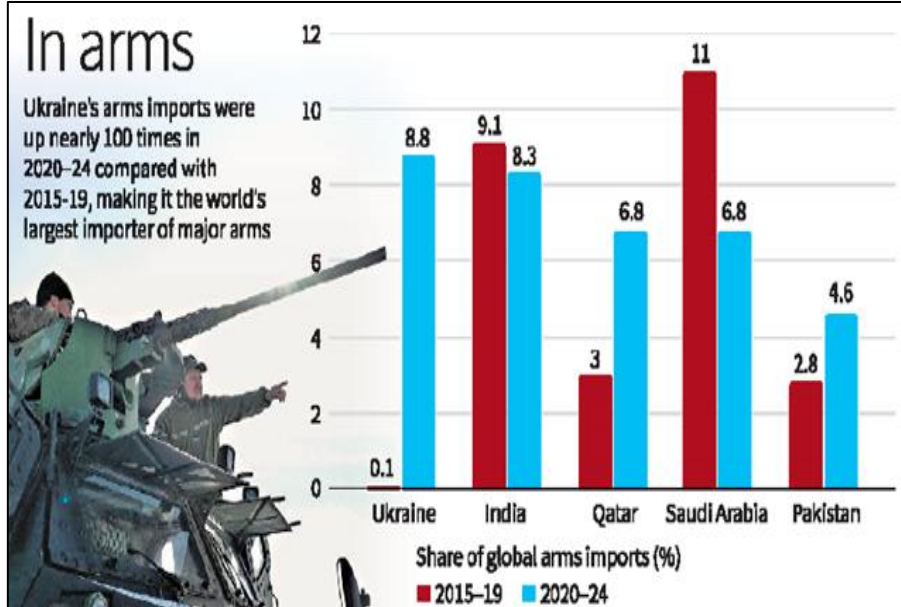

- ❖ காற்று மாசுபாடானது, இந்தியாவில் ஒரு கடுமையான சுகாதார அபாயமாக உள்ளது என்பதோடு இது ஆயுட்காலத்தினை 5.2 ஆண்டுகள் குறைக்கிறது.

India was home to 6 of 9 most polluted global cities		Least polluted cities in the world in 2024	
• Byrnihat Meghalaya, India	• Peshawar Pakistan	• Mayaguez Puerto Rico	• Broken Hill New South Wales, Australia
• Delhi India	• Sialkot Pakistan	• Nieuwoudtville South Africa	• Kittilä Finland
• Karaganda Kazakhstan	• Gurugram Haryana, India	• Dexter Oregon, USA	• Underwood Queensland, Australia
• Mullanpur Punjab, India	• Ganganagar West Bengal, India	• Haines Alaska, USA	• White Cliffs New South Wales, Australia
• Lahore Pakistan	• Hotan China	• Chu Kazakhstan	• Honaunau-Napoopoo Hawaii, USA
• Faridabad Haryana, India	• Greater Noida Uttar Pradesh, India	• Hawaiian Ocean View Hawaii, USA	• Marin California, USA
• N'Djamena Chad	• Bhiwadi Rajasthan, India	• Waimea Hawaii, USA	• Hay New South Wales, Australia
• Loni Uttar Pradesh, India	• Muzaffarnagar Uttar Pradesh, India	• Volcano Hawaii, USA	• Ocean View Hawaii, USA
• New Delhi India	• Hanumangarh Rajasthan, India	• Emu River Tasmania, Australia	• Kealakekua Hawaii, USA
• Multan Pakistan	• Noida Uttar Pradesh, India	• Kapaau Hawaii, USA	• Kailua Kona Hawaii, USA

அறிக்கைகள் மற்றும் குறியீடுகள்

SIPRI அறிக்கை 2020-24

- ❖ ஸ்டாக்ஹோம் சர்வதேச அமைதி ஆராய்ச்சி நிறுவனம் (SIPRI) என்ற நிறுவனமானது ஆயுதப் பரிவர்த்தனைகள் குறித்த இந்த அறிக்கையை வெளியிட்டுள்ளது.
- ❖ 2020-2024 ஆம் ஆண்டில் உலகின் மிகப்பெரிய ஆயுத இறக்குமதியாளராக உக்ரைன் இருந்தது.
- ❖ 2015-2019 ஆம் ஆண்டுடன் ஒப்பிடும் போது அந்நாட்டின் இறக்குமதி சுமார் 100 மடங்கு அதிகரித்துள்ளது.
- ❖ உக்ரைனுக்கு ஏற்றுமதி செய்யப்பட்ட சில முக்கிய ஆயுதங்களில் பெரும்பாலானவை அமெரிக்காவிலிருந்தும் (சுமார் 45 சதவீதம்), அதைத் தொடர்ந்து ஜெர்மனி (12 சதவீதம்) மற்றும் போலந்து (11 சதவீதம்) ஆகிய நாடுகளில் இருந்தும் மேற்கொள்ளப்பட்டன.